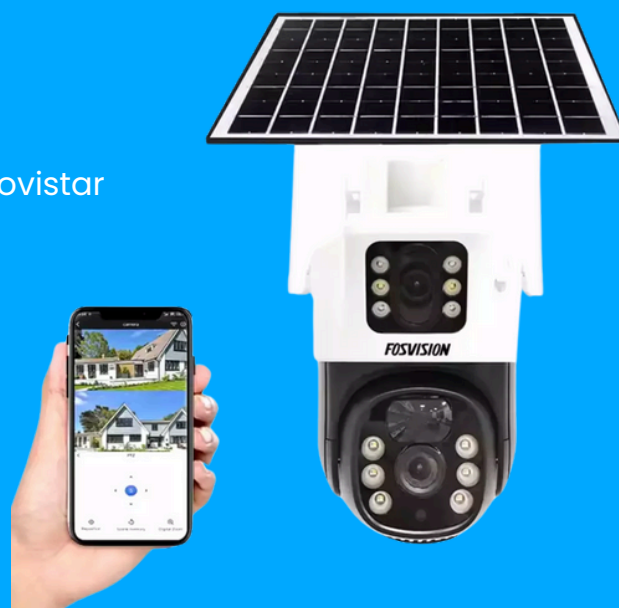

CÁMARA PARA USO EXTERIOR

- Resolución FHD 5MP
- Batería Recargable
- Panel Solar 3W
- Ranura para SIM 4G
- Ranura para Micro SD
- Compatible con la APP V380 PRO
- Incluye Soporte Exterior
- Impermeable IP66
- Sistema de Audio Doble Vía
- Visión Nocturna
- Tiene Sirena
- Compatible con Operador Claro y Movistar

\$ 325.800

CÁMARAS

CÁMARA PARA EXTERIOR WIFI

Cámara WIFI para exterior

- Conexión WIFI
- Detección de movimiento
- Visión Nocturna
- Sirena incorporada
- Medidas 25 x 20 x 15 cm
- Distancia efectiva 50m
- Lente 4mm
- Impermeable IP66
- Admite MicroSD
- Compatible con la APP V380 PRO

\$325.550

CÁMARA 4G (SIM) PARA EXTERIOR

- Detección de movimiento
- • Doble Lente
- • Batería Recargable
- • Compatible con operadores Claro y Movistar
- • Lente Fijo (Movable de forma vertical)
- • Lente PTZ
- • Compatible con la APP V380 PRO
- • Panel solar incluido
- • Resistente al agua lluvia
- • Vista 360°

\$395.250

CÁMARAS

CÁMARA 4G (SIM) PARA EXTERIOR

- Cámara 4G (SIM) para exterior
- Detección de movimiento
- Doble Lente
- Compatible con operadores Claro y Movistar
- Lente Fijo (Movable de forma vertical)
- Lente PTZ
- Compatible con la APP V380 PRO
- Panel solar incluido
- Resistente al agua lluvia
- Vista 360°